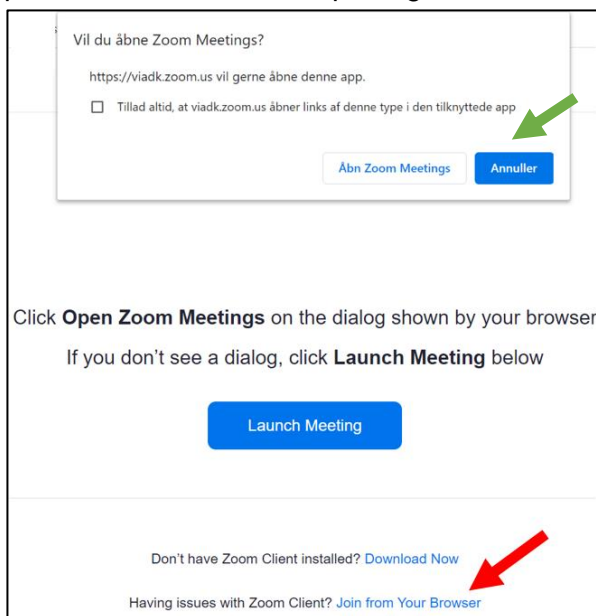

Adgang til virtuel vejledning

For at få adgang til den virtuelle vejledning, skal du bruge de anførte links ovenfor. Når du har trykket på linket, kommer du ind på følgende side:

Tryk først på "Annuller" (**se grøn pil**) og vælg dernæst "Join from Your Browser" (**se rød pil**). Følg herefter vejledningen på skærmen. Husk at angive dit navn.